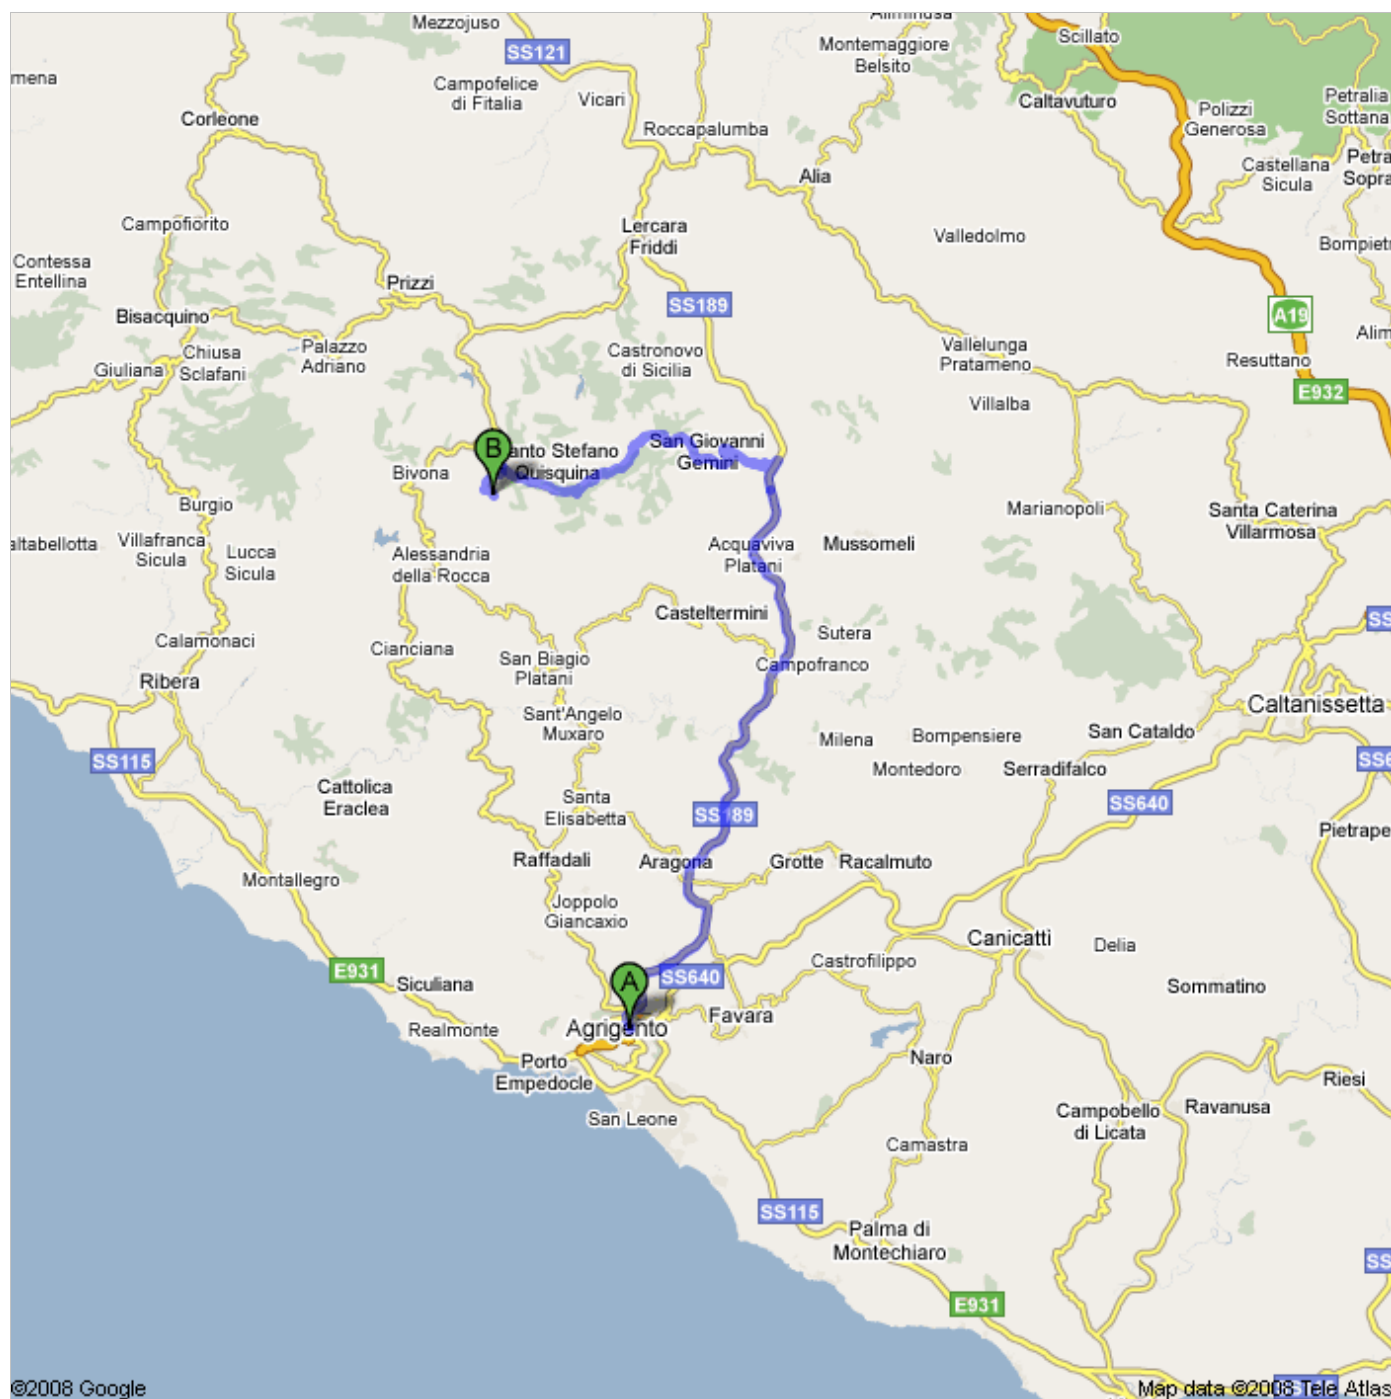

Indicazioni stradali per Pigna d'Oro Country Hotel

c.da Finocchiarà, 92020 Santo Stefano Quisquina (AG) - 0922 992 021

73,5 km – circa 1 ora 20 min

©2008 Google

Map data ©2008 Tele Atlas

Piazzale Fratelli Rosselli

1. Procedi in direzione **nordest** su **Piazzale Fratelli Rosselli**

47 m
47 m (totale)

2. Prendi lo svincolo per **Via Palermo/SS189**
Circa 1 min

0,7 km
0,7 km (totale)

3. Mantieni la **destra** al bivio per proseguire verso **Via Palermo/SS189** ed entrare in **Via Palermo/SS189**
Continua a seguire la SS189
Circa 9 min

10,5 km
11,2 km (totale)

4. Svolta a **sinistra** in **SS189/Strada Statale della Valle dei Platani** (indicazioni per **Palermo/Aragona**)
Circa 26 min

32,5 km
43,6 km (totale)

5. Svolta a **sinistra** in **SP26**
Circa 6 min

4,4 km
48,1 km (totale)

6. Svolta a **sinistra** in **Via Regina Margherita**
Circa 3 min

1,4 km
49,5 km (totale)

7. Svolta leggermente a **destra** verso **Via San Paolo**
Circa 1 min

0,5 km
50,0 km (totale)