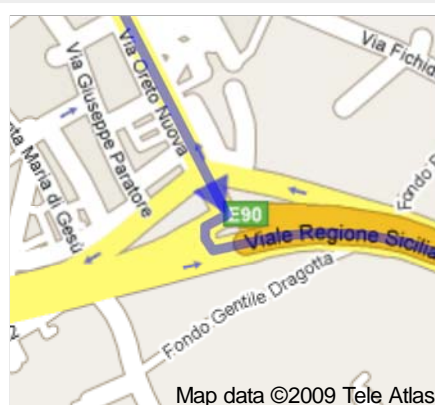

Indicazioni stradali per Pigna d'Oro Country Hotel

c.da Finocchiara, 92020 Santo Stefano Quisquina (AG) - 0922 992 021

92,6 km – circa 1 ora 32 min

 Via Oreto, Palermo

1. Procedi in direzione **sudovest** su **Via Oreto**

18 m
18 m (totale)

2. Svoltata a **sinistra** per rimanere su **Via Oreto**
Circa 3 min

1,2 km
1,2 km (totale)

3. Svoltata a **destra** in **E90/Viale Regione Siciliana Sud Est**

45 m
1,2 km (totale)

4. Svoltata a **sinistra** per rimanere su **E90/Viale Regione Siciliana Sud Est** (indicazioni per **Palermo/Belmonte Mezzagno/A20/Catania/Messina/S. Cristina Gela/A19**)

Circa 1 min

50 m
1,3 km (totale)

Map data ©2009 Tele Atlas

5. Svoltata a **sinistra** per rimanere su **E90/Viale Regione Siciliana Sud Est**
Continua a seguire la E90

Circa 4 min

5,0 km
6,3 km (totale)

Map data ©2009 Tele Atlas

6. Prendi l'uscita **Villabate** per entrare in **SS121 verso Agrigento**

Circa 42 min

49,6 km
55,9 km (totale)

Map data ©2009 Tele Atlas

7. Prosegui su **SS189** (indicazioni per **Agrigento/Lercara Friddi**)