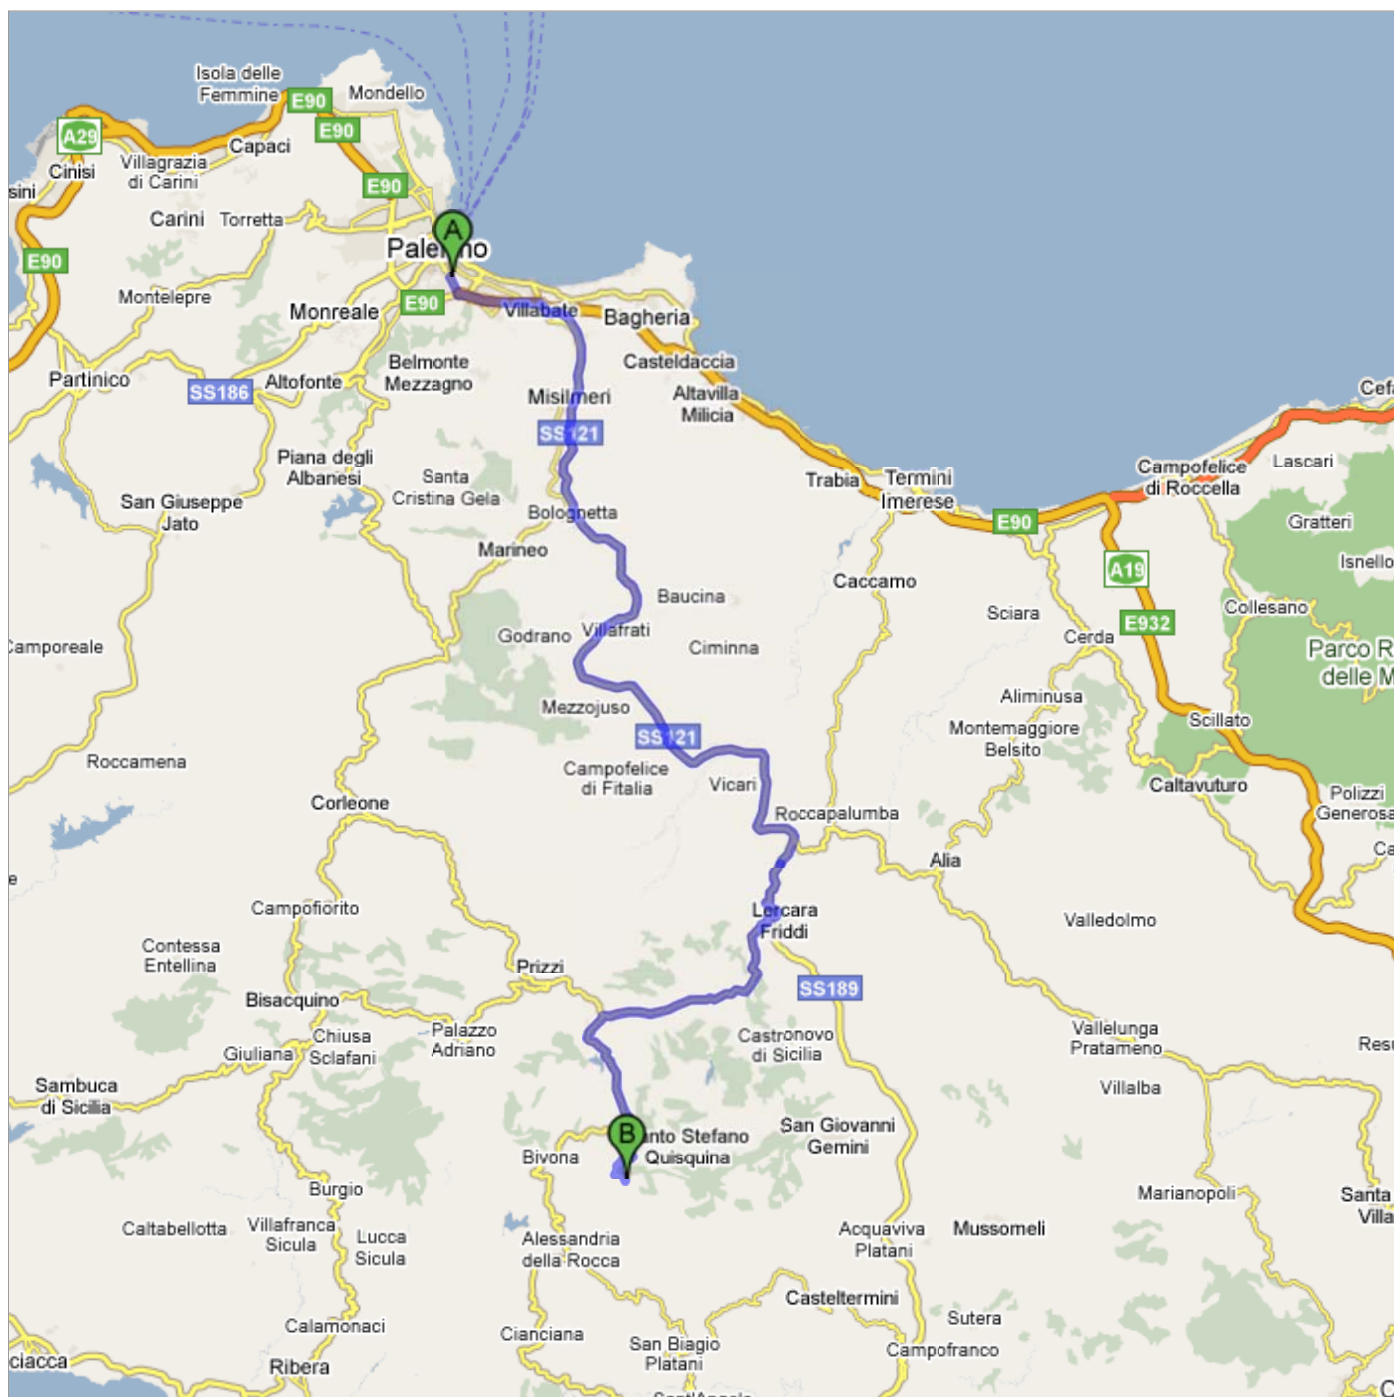

Indicazioni stradali per Pigna d'Oro Country Hotel

c.da Finocchiara, 92020 Santo Stefano Quisquina (AG) - 0922 992 021

92,6 km – circa 1 ora 32 min

 Via Oreto, Palermo

1. Procedi in direzione **sudovest** su **Via Oreto**

18 m
18 m (totale)

2. Svoltata a **sinistra** per rimanere su **Via Oreto**
Circa 3 min

1,2 km
1,2 km (totale)

3. Svoltata a **destra** in **E90/Viale Regione Siciliana Sud Est**

45 m
1,2 km (totale)

4. Svoltata a **sinistra** per rimanere su **E90/Viale Regione Siciliana Sud Est** (indicazioni per **Palermo/Belmonte Mezzagno/A20/Catania/Messina/S. Cristina Gela/A19**)

6. Prendi l'uscita **Villabate** per entrare in **SS121 verso Agrigento**

Circa 42 min

49,6 km
55,9 km (totale)

Map data ©2009 Tele Atlas

7. Prosegui su **SS189** (indicazioni per **Agrigento/Lercara Friddi**)

Continua a seguire la SS188

Circa 13 min

15,4 km
77,5 km (totale)

**12. Svolta a sinistra in SS118**

Circa 10 min

10,9 km

88,4 km (totale)

**13. Svolta a sinistra in Via Catena**